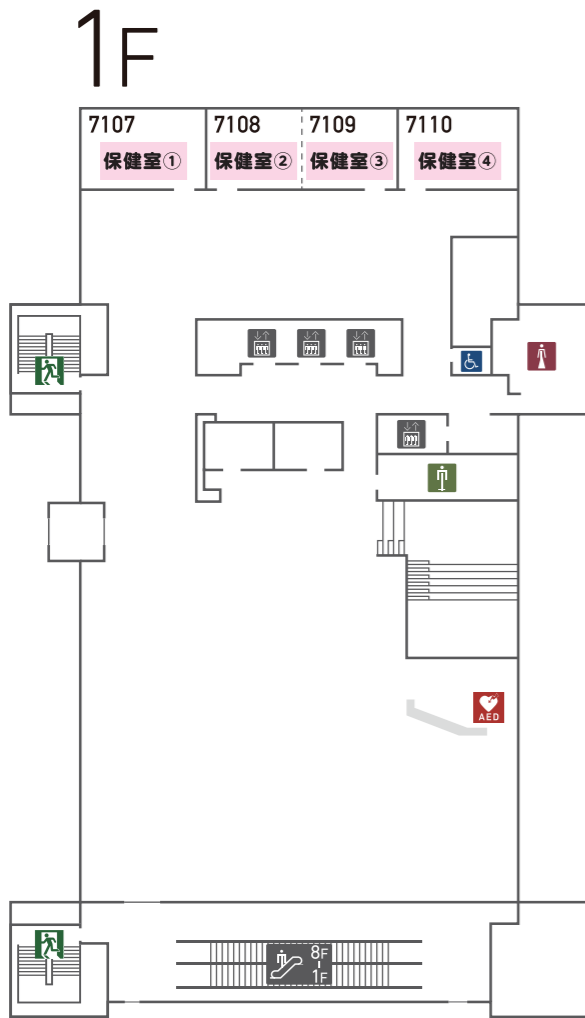

名城公園キャンパス・アリスタワー試験会場略図 (受験番号 1021 ~ 1650) (35 班 ~ 55 班)

名城公園キャンパス・キャッスルホール試験会場略図

(受験番号 1 ~ 1020) (1 班 ~ 34 班)

1F

2F

3F