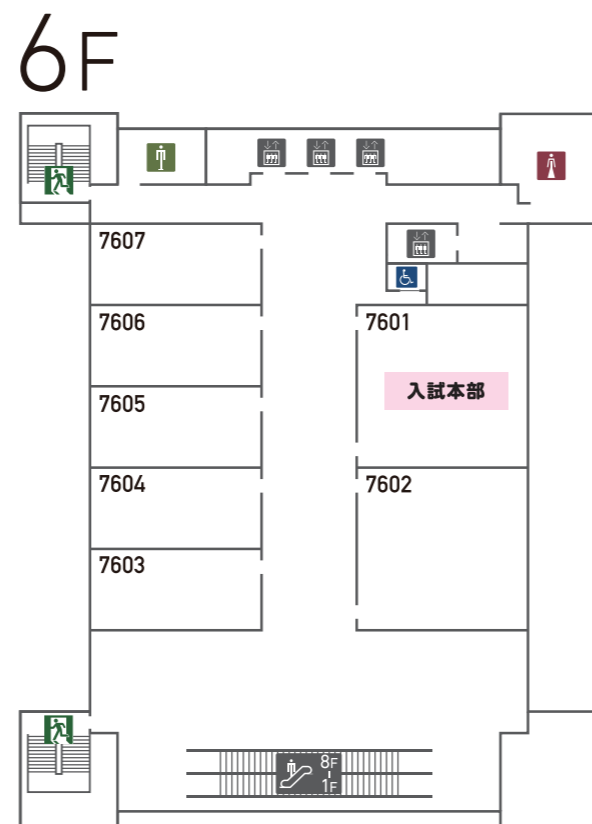

名城公園キャンパス・アリスタワー試験会場略図 (受験番号 1021 ~ 1650) (35 班 ~ 55 班)

名城公園キャンパス・キャッスルホール試験会場略図

(受験番号 1 ~ 1020) (1 班 ~ 34 班)

1F

2F

3F