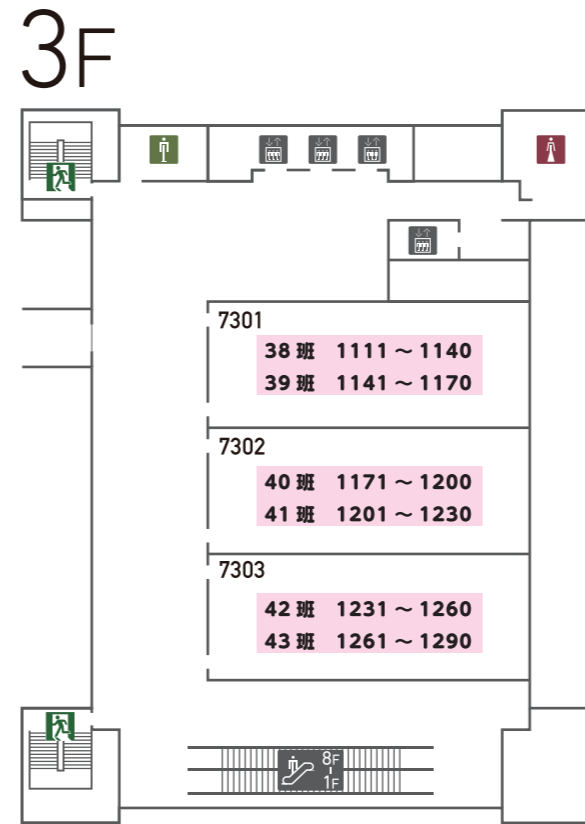

名城公園キャンパス・アリスタワー試験会場略図 (受験番号 1021 ~ 1650) (35 班 ~ 55 班)

名城公園キャンパス・キャッスルホール試験会場略図

(受験番号 1 ~ 1020) (1 班 ~ 34 班)

1F

2F

3F