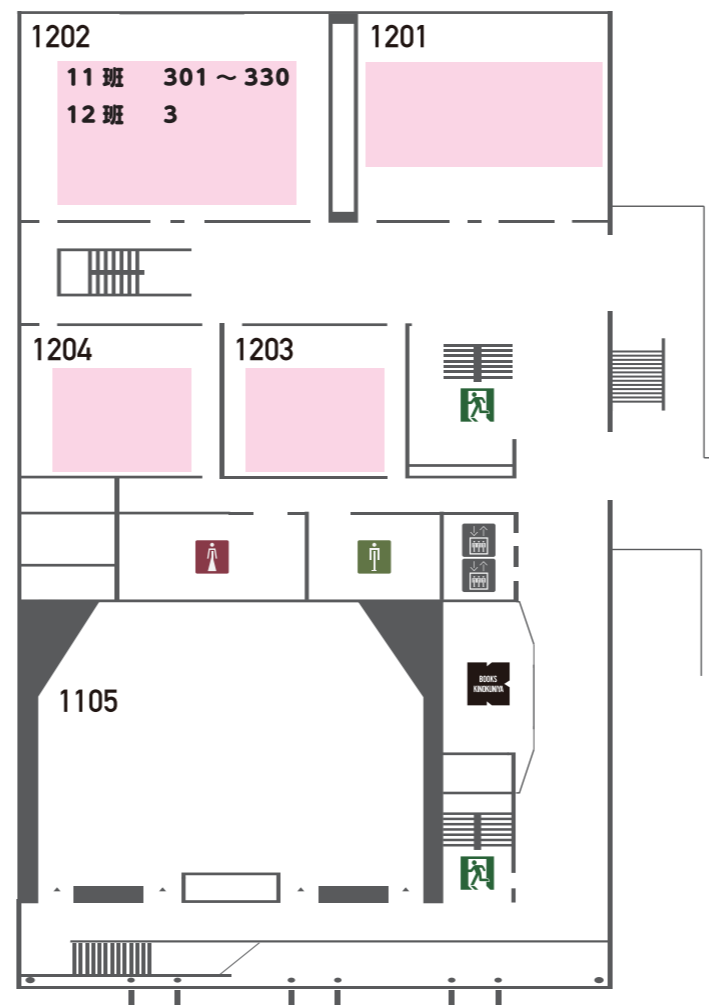

名城公園キャンパス・アリスタワー試験会場略図 (受験番号 1021 ~ 1650) (35 班 ~ 55 班)

名城公園キャンパス・キャッスルホール試験会場略図

(受験番号 1 ~ 1020) (1 班 ~ 34 班)

1F

2F

3F