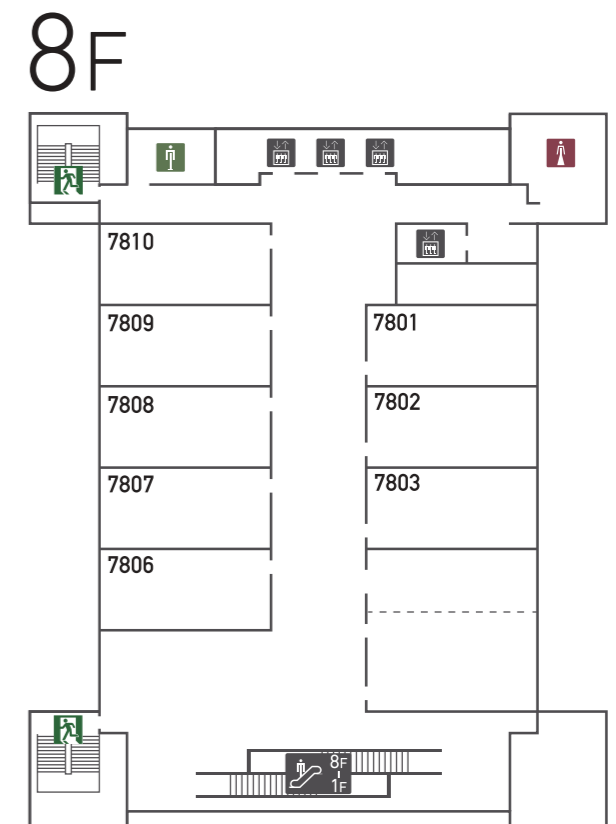

名城公園キャンパス・アリスタワー試験会場略図 (受験番号 1021 ~ 1650) (35 班 ~ 55 班)

名城公園キャンパス・キャッスルホール試験会場略図

(受験番号 1 ~ 1020) (1 班 ~ 34 班)

1F

2F

3F