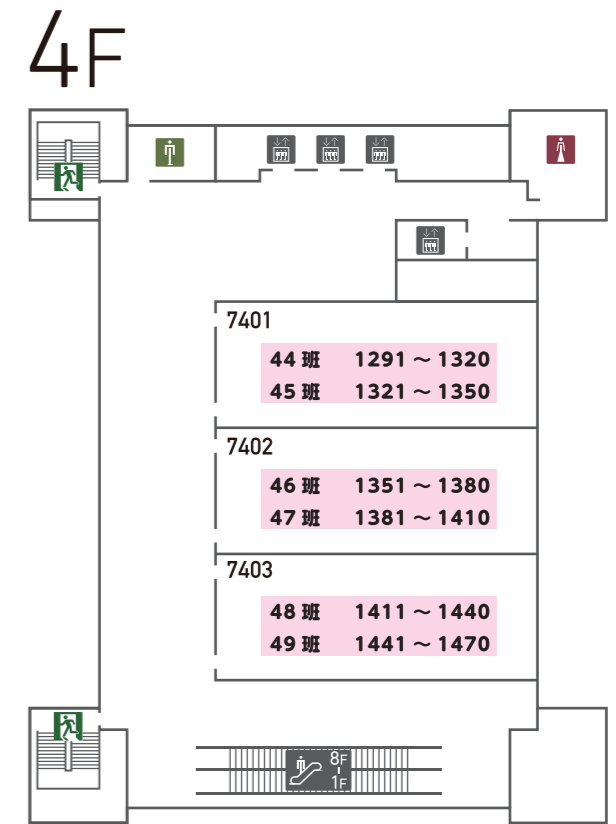

名城公園キャンパス・アリスタワー試験会場略図 (受験番号 1021 ~ 1650) (35 班 ~ 55 班)

名城公園キャンパス・キャッスルホール試験会場略図

(受験番号 1 ~ 1020) (1 班 ~ 34 班)

1F

2F

3F