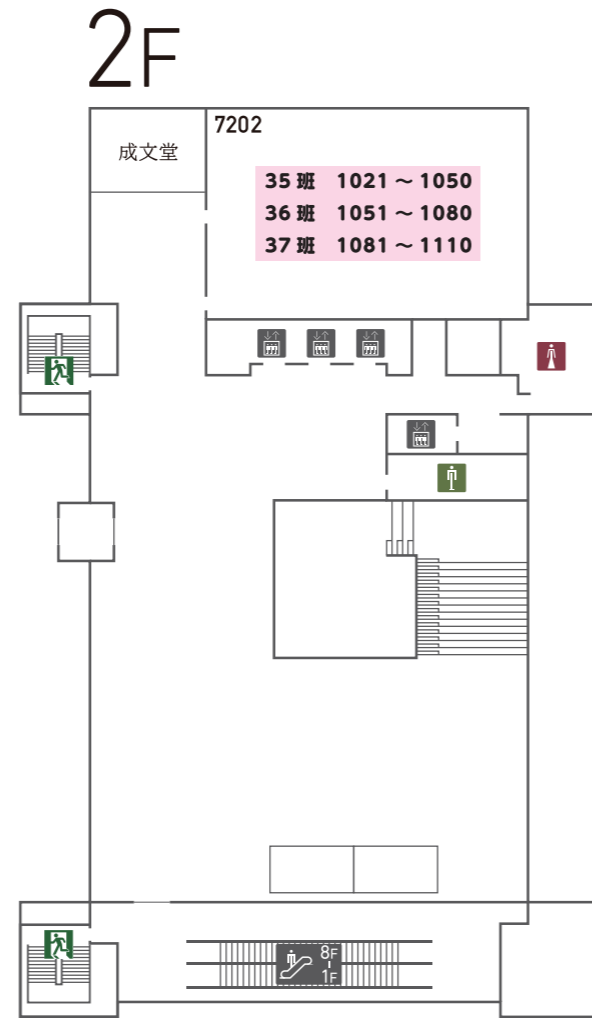

名城公園キャンパス・アリスタワー試験会場略図 (受験番号 1021 ~ 1650) (35 班 ~ 55 班)

名城公園キャンパス・キャッスルホール試験会場略図

(受験番号 1 ~ 1020) (1 班 ~ 34 班)

1F

2F

3F