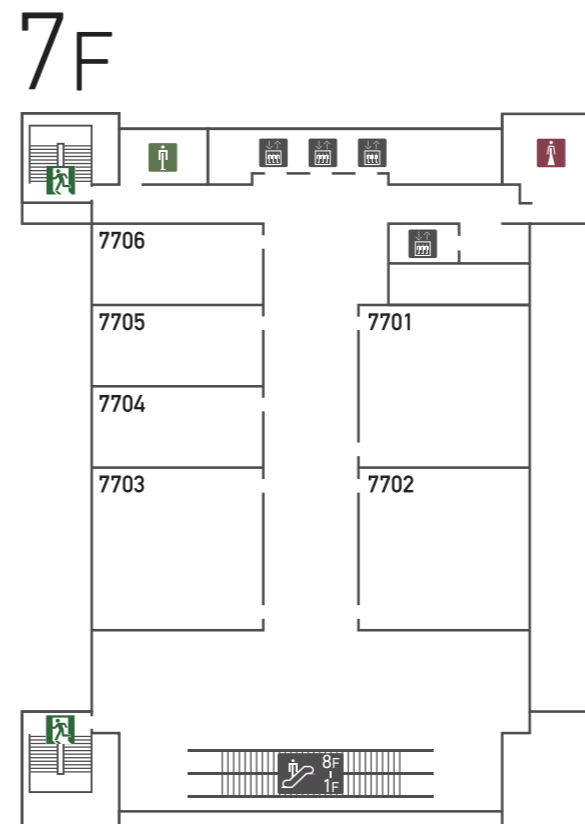

名城公園キャンパス・アリスタワー試験会場略図 (受験番号 1021 ~ 1650) (35 班 ~ 55 班)

名城公園キャンパス・キャッスルホール試験会場略図

(受験番号 1 ~ 1020) (1 班 ~ 34 班)

1F

2F

3F