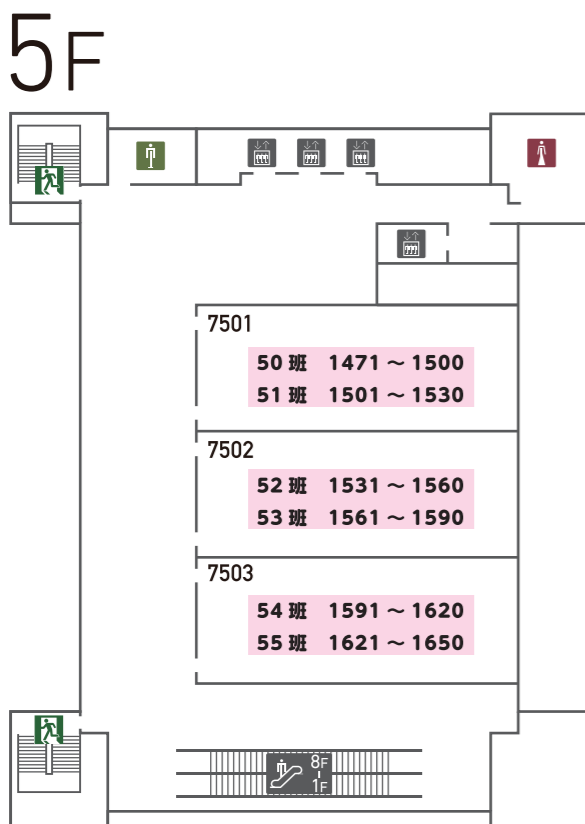

名城公園キャンパス・アリスタワー試験会場略図 (受験番号 1021 ~ 1650) (35 班 ~ 55 班)

名城公園キャンパス・キャッスルホール試験会場略図

(受験番号 1 ~ 1020) (1 班 ~ 34 班)

1F

2F

3F