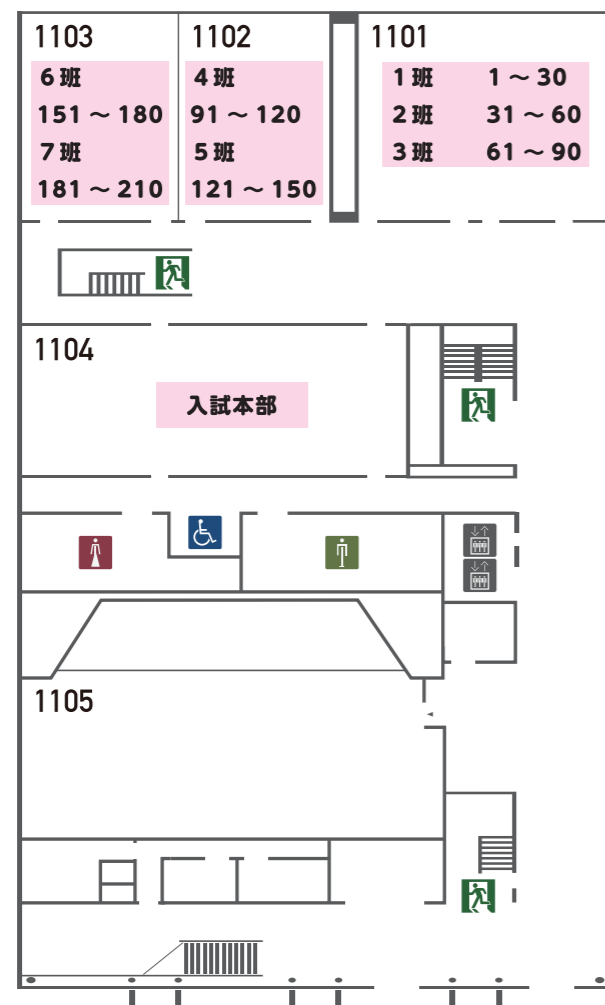

名城公園キャンパス・アリスタワー試験会場略図 (受験番号 1021 ~ 1650) (35 班 ~ 55 班)

名城公園キャンパス・キャッスルホール試験会場略図

(受験番号 1 ~ 1020) (1 班 ~ 34 班)

1F

2F

3F